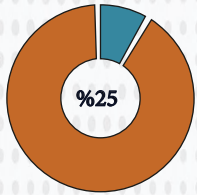

#### الاستجابة الطارئة

رصدت الوحدة التنفيذية منذ 1 يناير حتى 30 يونيو 2024 (1,769 أسرة) (9,515 فرداً) نزحت نزوح داخلي، نزحت هذه الأسر من 18 محافظة مختلفة وتوزعت على 8 محافظات. بينما رصدت خلال الفترة بين 1-30 يونيو 2024 (339 أسرة) (1,851 فرداً) منها (170 أسرة) (956 فرداً) نزحت لأول مرة و ( 169 أسرة) (895 فرداً) نزحت نزوح ثاني، نزحت أغلب هذه الأسر من محافظة تعز بنسبة (50%) و (14%) من محافظة الحديدة و بين (1-9%) من محافظة مأرب و إب و شبوة و ذمار و صعدة و عمران. وخلال نفس الفترة بين 1-30 يونيو 2024 رصدت الوحدة (128 أسرة) (618 فرداً) غادرت مناطق نزوحها الحالية منهم عادوا الى مواطنهم الاصلية و آخرين منتقلين أو نزحوا نزوح ثاني. كما تتبعت الوحدة التنفيذية العائدين إلى مواطنهم الأصلية و رصدت (32 أسرة) (128 فرداً) عادت إلى موطنها الأصلي خلال شهر يونيو.