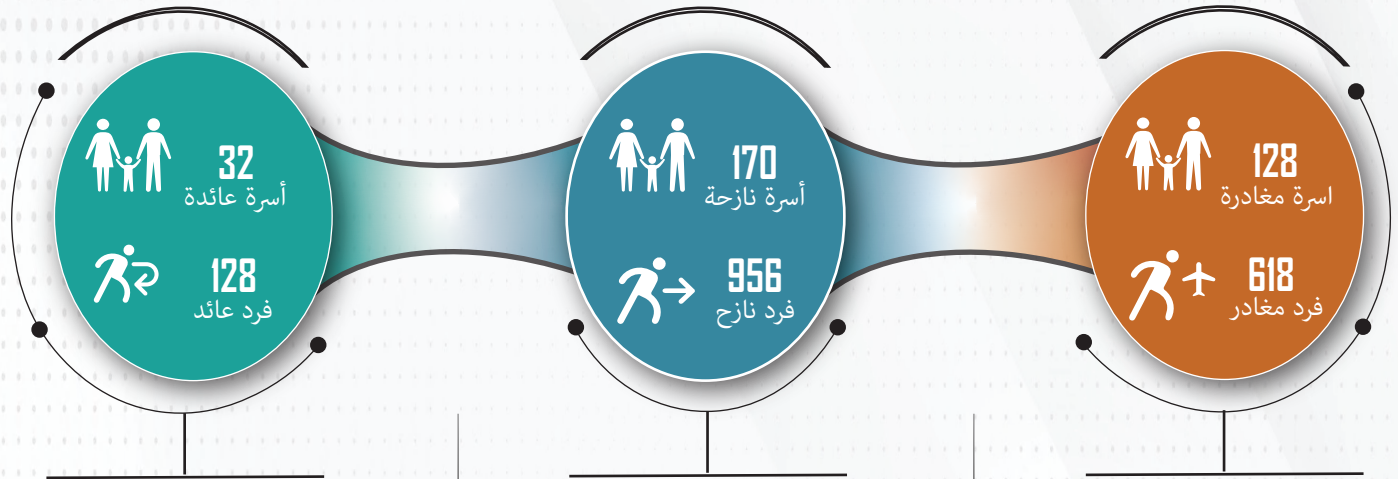

#### الاستجابة الطارئة

رصدت الوحدة التنفيذية منذ 1 يناير حتى 30 يونيو 2024 (1,769 أسرة) (9,515 فرداً) نزحت نزوح داخلي، نزحت هذه الأسر من 18 محافظة مختلفة وتوزعت على 8 محافظات. بينما رصدت خلال الفترة بين 1-30 يونيو 2024 (339 أسرة) (1,851 فرداً) منها (170 أسرة) (956 فرداً) نزحت لأول مرة و ( 169 أسرة) (895 فرداً) نزحت نزوح ثاني، نزحت أغلب هذه الأسر من محافظة تعز بنسبة (50%) و (14%) من محافظة الحديدة و بين (1-9%) من محافظة مأرب و إب و شبوة و ذمار و صعدة و عمران. وخلال نفس الفترة بين 1-30 يونيو 2024 رصدت الوحدة (128 أسرة) (618 فرداً) غادرت مناطق نزوحها الحالية منهم عادوا الى مواطنهم الاصلية و آخرين منتقلين أو نزحوا نزوح ثاني. كما تتبعت الوحدة التنفيذية العائدين إلى مواطنهم الأصلية و رصدت (32 أسرة) (128 فرداً) عادت إلى موطنها الأصلي خلال شهر يونيو.