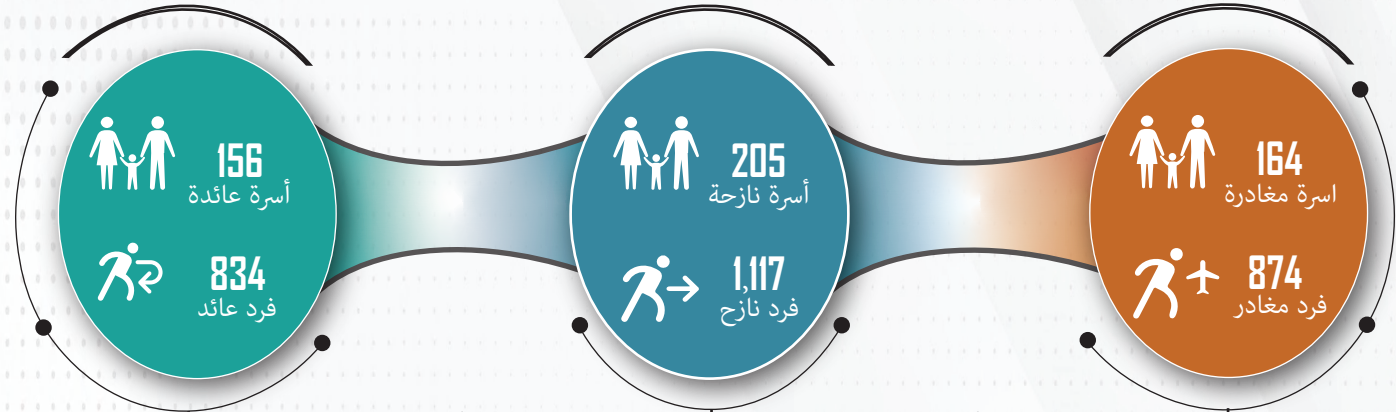

الاستجابة الطارئة

رصدت الوحدة التنفيذية منذ 1 يناير حتى 31 يوليو 2024 (2,120 أسرة) (10,923 فرداً) نزحت نزوح داخلي حيث نزحت هذه الأسر من 15 محافظة مختلفة و توزعت على 9 محافظات .
بينما رصدت خلال الفترة بين 1-31 يوليو 2024 (272 أسرة) (1,408 فرداً) منها (205 أسرة) (1,117 فرداً) نزحت لأول مرة و (67 أسرة) (291 فرداً) نزحت نزوح ثاني ، نزحت أغلب هذه الأسر من محافظة الحديدة بنسبة (32%) و من محافظة تعز بنسبة (20%) و من محافظة مأرب بنسبة (18%) و من محافظة الضالع بنسبة (10%) و بين (3-1) كلا من محافظة ذمار و أمانة العاصمة و إب و المحويت و حجة و صنعاء و البيضاء و رمه و الجوف و عمران و لحج .
وخلال نفس الفترة بين 1-31 يوليو 2024 رصدت الوحدة (164 أسرة) (874 فرداً) غادرت مناطق نزوحها الحالية منهم عادوا الى مواطنهم الاصلية و آخرين منتقلين أو نزحوا نزوح ثاني .
كما تتبعت الوحدة التنفيذية العائدين إلى مواطنهم الأصلية و رصدت (156 أسرة) (834 فرداً) عادت إلى موطنها الأصلي خلال شهر يوليو .