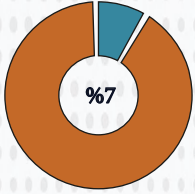

الاستجابة الطارئة

رصدت الوحدة التنفيذية منذ 1 يناير حتى 31 يوليو 2024 (2,120 أسرة) (10,923 فرداً) نزحت نزوح داخلي حيث نزحت هذه الأسر من 15 محافظة مختلفة و توزعت على 9 محافظات .
بينما رصدت خلال الفترة بين 1-31 يوليو 2024 (272 أسرة) (1,408 فرداً) منها (205 أسرة) (1,117 فرداً) نزحت لأول مرة و (67 أسرة) (291 فرداً) نزحت نزوح ثاني ، نزحت أغلب هذه الأسر من محافظة الحديدة بنسبة (32%) و من محافظة تعز بنسبة (20%) و من محافظة مأرب بنسبة (18%) و من محافظة الضالع بنسبة (10%) و بين (3-1) كلا من محافظة ذمار و أمانة العاصمة و إب و المحويت و حجة و صنعاء و البيضاء و رمه و الجوف و عمران و لحج .
وخلال نفس الفترة بين 1-31 يوليو 2024 رصدت الوحدة (164 أسرة) (874 فرداً) غادرت مناطق نزوحها الحالية منهم عادوا الى مواطنهم الاصلية و آخرين منتقلين أو نزحوا نزوح ثاني .
كما تتبعت الوحدة التنفيذية العائدين إلى مواطنهم الأصلية و رصدت (156 أسرة) (834 فرداً) عادت إلى موطنها الأصلي خلال شهر يوليو .